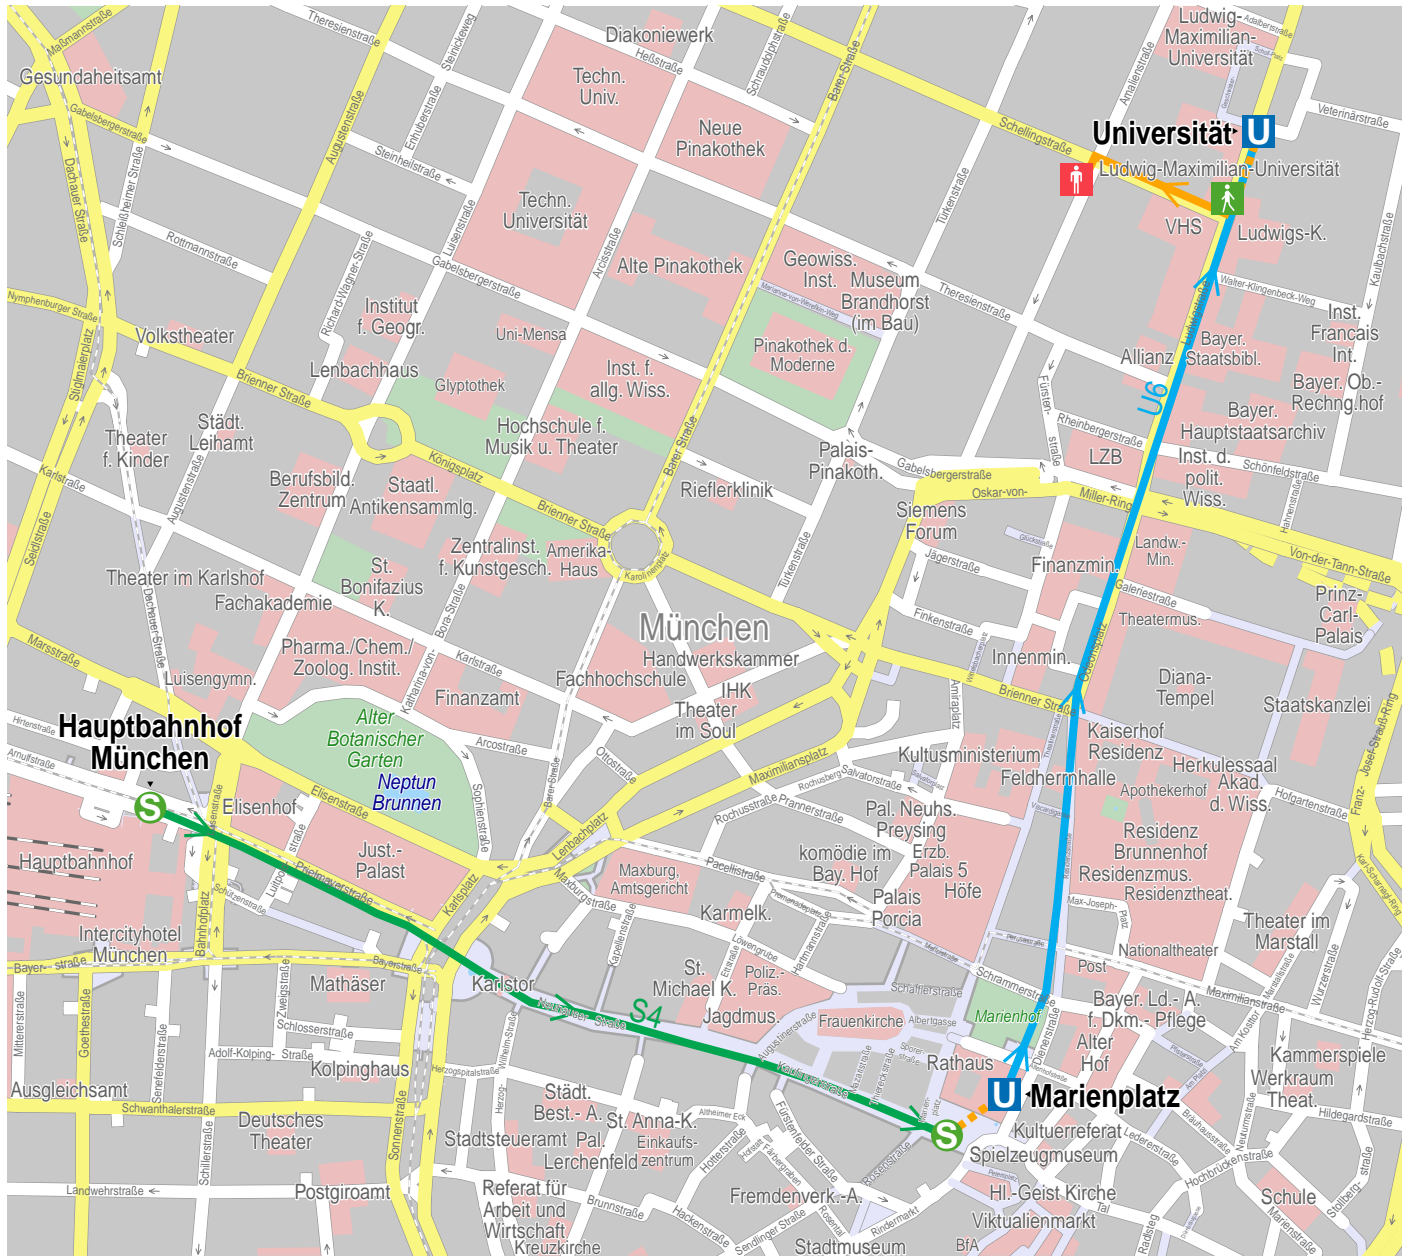

# Weg von Hauptbahnhof München nach München Amalienstraße 53

© 2003 NAVTEQ/PTV AG/Map&Guide

- Fußweg
- U-Bahn
- Fußweg
- S-Bahn
- S-Bahn
- U-Bahn
- Start Fußweg
- Ende Fußweg

1. S-Bahn S4 Hauptbahnhof München Marienplatz
2. U-Bahn U6 Marienplatz Universität
3. Fußweg Universität München Amalienstraße 53